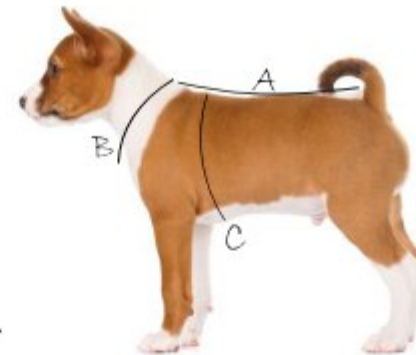

## Tabela rozmiarów

*Rozmiar	A Długość (cm)	B Obwód szyi (cm)	C Obwód klatki (cm)	Rasy psów
XS	27	20-25	30-34	York, Chihuahua
S	31	23-27	36-40	York, Terier, Chihuahua, Westie, Bolończyk
M	35	26-29	42-45	Shih Tzu, Maltańczyk, Pekińczyk, Sznaucer, Pudel
L	42	32-36	46-49	Foxterier, Cocker Spaniel
XL	47	36-39	50-54	Bulldog Francuski Beagle

A- długość  
B- obwód szyi  
C- obwód w klatce

+/- 1 cm

\* Zaleca się zmierzenie kurteczki/bluzy na psie.